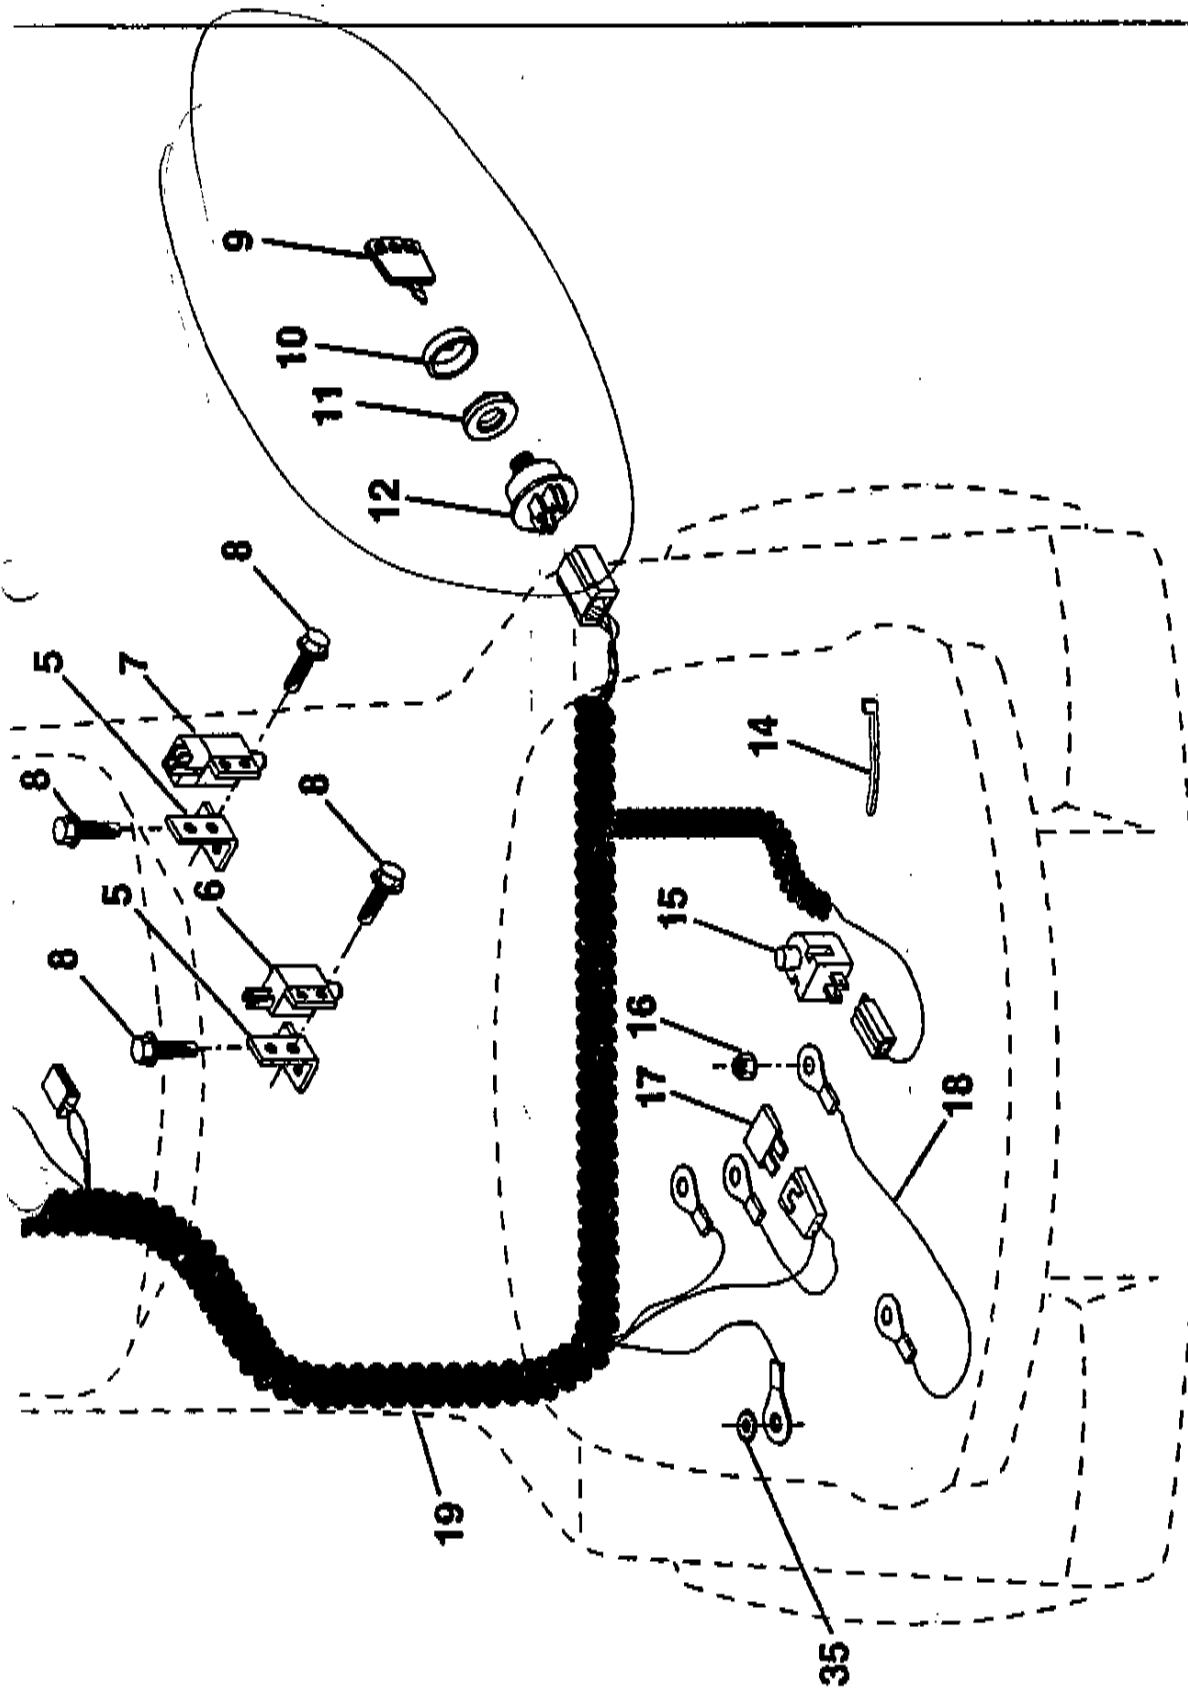

1

Aufsitzmäher

GT 10 S

ab Baujahr 1992

altes Messer 6109 004 1004

runde Bohrung

neues Messer (ab '92) 6109 004 2127

sternförmig Bohrung

Elektrische Anlage

5

Bild-Nr.	Ersatzteil-Nummer	Bezeichnung
I. Elektrische Anlage		
1	6109004 1177	Mutter
2	6109004 2068	Kabel
3	6109004 2069	Batterie
5	6109004 1359	Halterung
6	6109004 1360	Schalter
7	6109004 1361	Schalter
8	6109004 1362	Schraube
9	6109004 1018	Schlüssel
10	6109004 1363	Abdeckung
11	6109004 1364	Mutter
12	6109004 1033	Schalter
14	6109004 1366	Kabelband
15	6109004 1367	Schalter
16	6109004 1245	Mutter
17	6109004 1010	Sicherung
18	6109004 2070	Kabel
19	6109004 2071	Kabelbaum
20	6109004 1370	Mutter
21	6109004 1276	Sicherungsscheibe
22	6109004 1285	Schraube
23	6109004 1371	Zahnscheibe
24	6109004 1952	Kabeltülle
25	6109004 1105	Magnetschalter
26	6109004 1375	Schraube
27	6109004 1148	Scheibe
28	6109004 1276	Sicherungsscheibe
29	6109004 1376	Batterieabdeckung
30	6109004 1378	Mutter
35	6109004 1350	Zahnscheibe