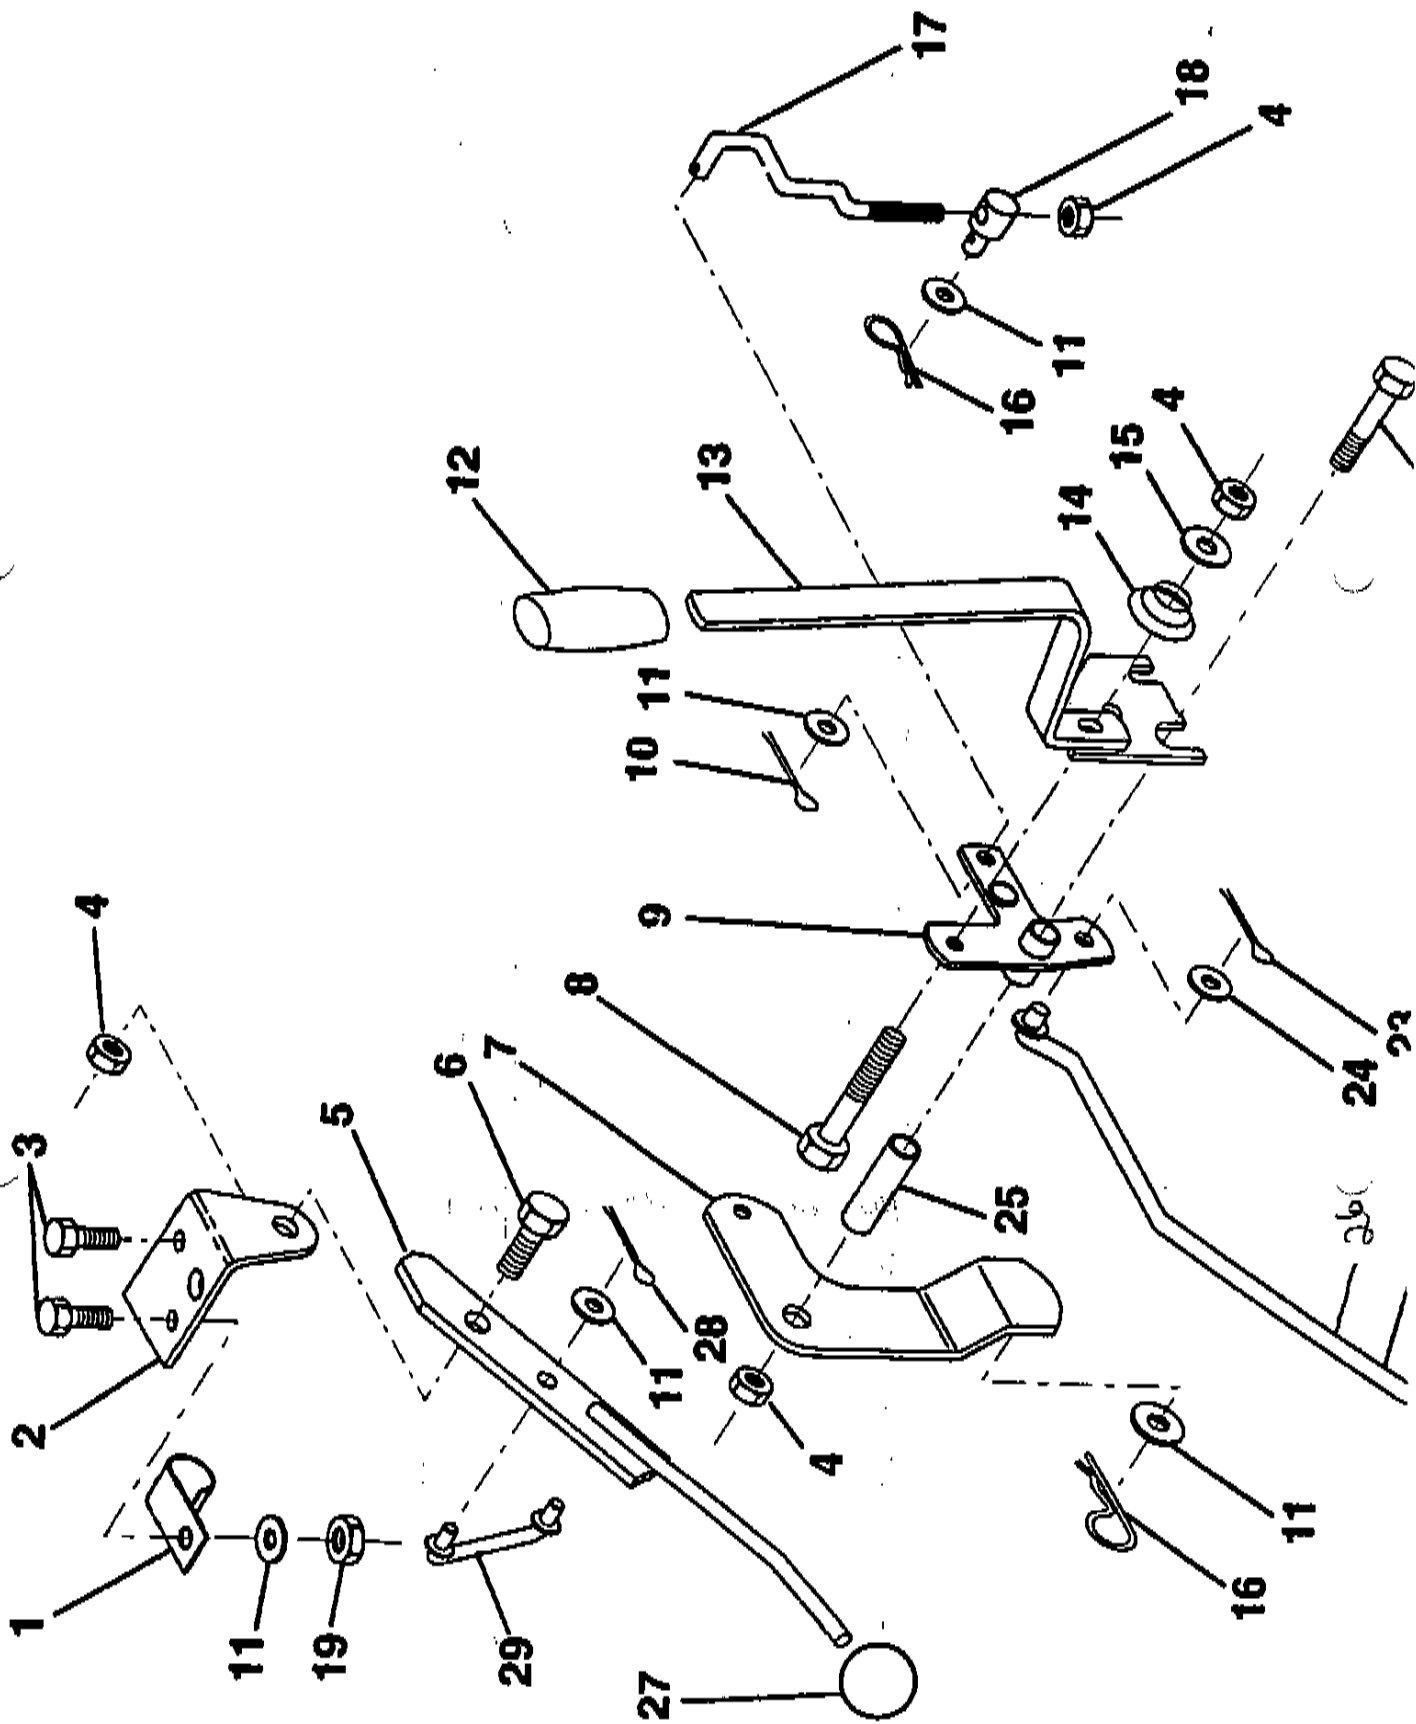

1

Aufsitzmäher

GT 10 S

ab Baujahr 1992

altes Messer 6109 004 1004

runde Bohrung

neues Messer (ab '92) 6109 004 2127

sternförmig Bohrung

Antrieb

Bild-Nr.	Ersatzteil-Nummer	Bezeichnung	Stck.

18

Bild-Nr.	Ersatzteil-Nummer	Bezeichnung	Stck.
		XII. Antrieb	
1	6109004 1153	Mutter	
2	6109004 1141	Schraube	
3	6109004 2110	Keilriemenhalter	
4	6109004 2111	Keilriemenscheibe	
5	6109004 1249	Sicherungsscheibe	
6	6109004 2112	Schraube	
7	6109004 1014	Keilriemen	
8	6109004 1250	Keilriemenführung	
9	6109004 1752	Schloßschraube	
10	6109004 1252	Riemenhalter	
11	6109004 1253	Arm	
12	6109004 1254	Flachriemenscheibe	
13	6109004 1207	Scheibe	
14	6109004 1214	Mutter	
15	6109004 1047	Mutter	
16	6109004 2083	Schelle	
17	6109004 1255	Führung	
18	6109004 2113	Zugfeder	
19	6109004 1245	Mutter	
20	6109004 1257	Riemenführung	
21	6109004 1258	Scheibe	
22	6109004 1259	Riemenhalter	
23	6109004 2114	Keilriemenhalter	

X. Mähwerksaushebung

Bild-Nr.	Ersatzteil-Nummer	Bezeichnung
X. Mähwerkshebung		
1	6109004 2079	Schelle
2	6109004 1284	Halterung
3	6109004 1285	Schraube
4	6109004 1047	Mutter
5	6109004 1286	Kupplungshebel
6	6109004 1287	Schraube
7	6109004 2102	Arm
8	6109004 1289	Schraube
9	6109004 1290	Verbindungsstück
10	6109004 1206	Splint
11	6109004 1207 x	Scheibe
12	6109004 1291	Griff
13	6109004 2103	Hebevorrichtung
14	6109004 1293	Druckfeder
15	6109004 1294	Scheibe
16	6109004 1046	Klammer
17	6109004 2104	Gestänge
18	6109004 2046	Verstellstück
19	6109004 1126	Mutter
20	6109004 1271	Schraube
23	6109004 1206	Splint
24	6109004 1298	Scheibe
25	6109004 1299	Distanzhülse
26	6109004 1300	Gestänge
27	6109004 1301	Knopf
28	6109004 1229	Klammer
29	6109004 2105	Gestänge