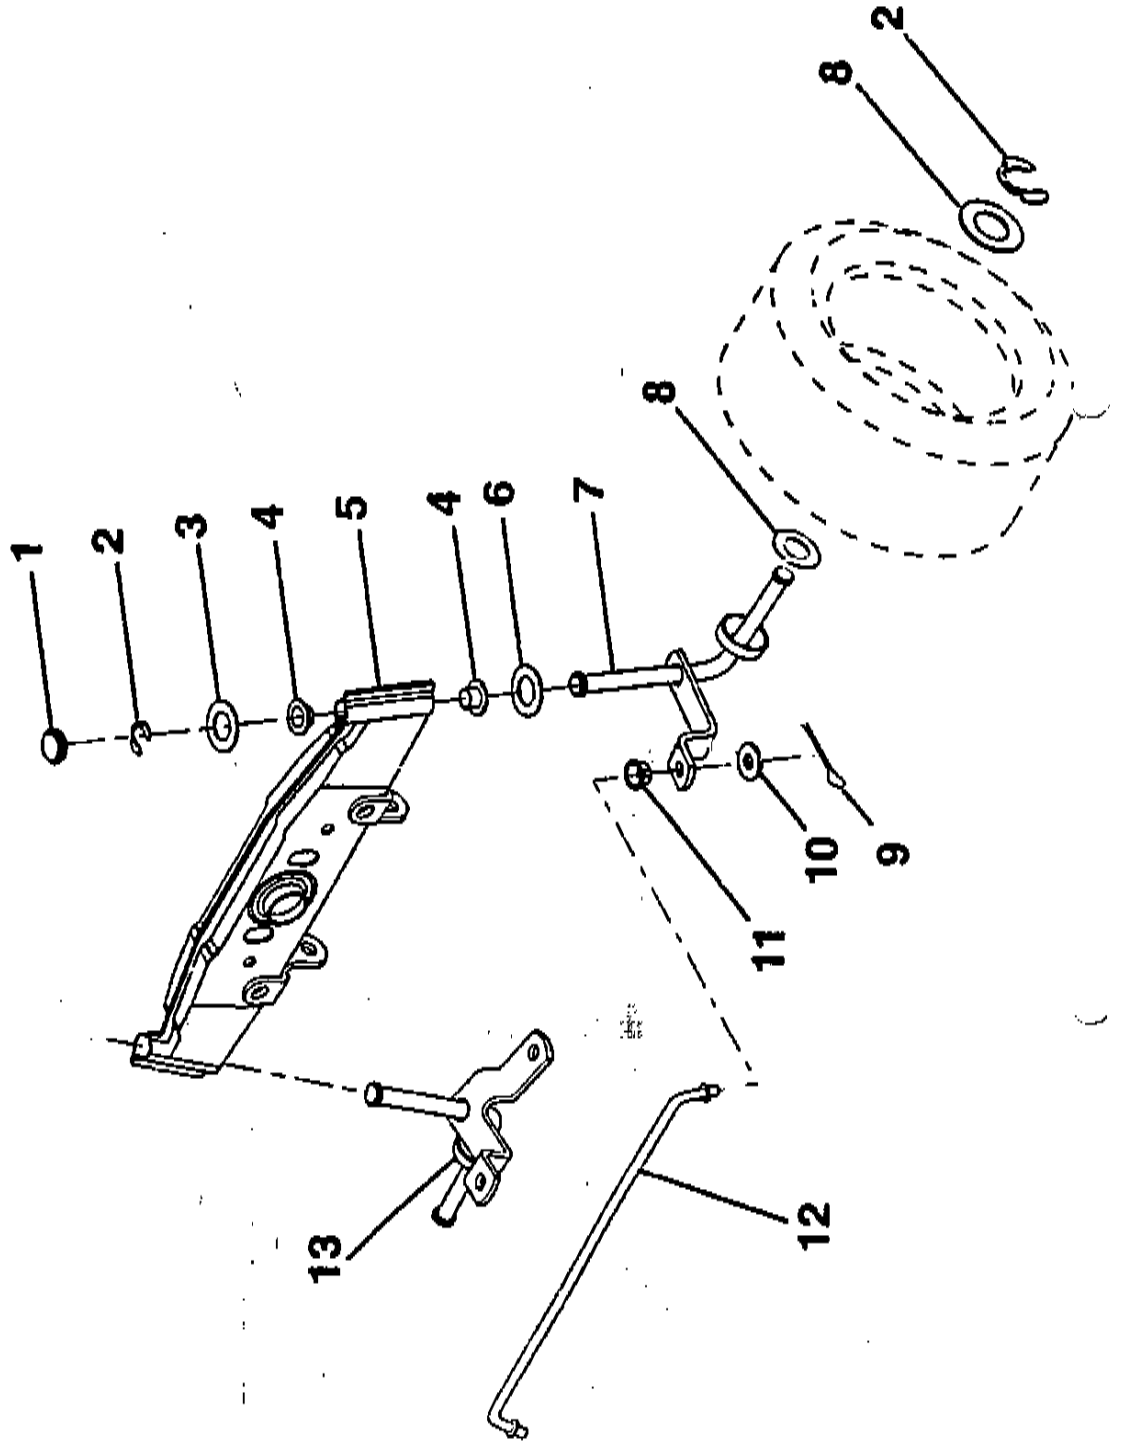

ab Bf. 32

Vorderachse

34

Bild-Nr.	Ersatzteil-Nummer	Bezeichnung	Stck.
		VII. Lenkungsteile	
1	6109004 2093	Gestänge	
2	6109004 1200	Schraube	
5	6109004 1085	Zahnradsegment	
6	6109004 1202	Buchse	
7	6109004 1203	Mutter	
8	6109004 2094	Schelle	
9	6109004 1205	Mutter	
10	6109004 1206	Splint	
11	6109004 1207	Scheibe	
12	6109004 1022	Buchse	
13	6109004 1141	Schraube	
14	6109004 1209	Scheibe	
15	6109004 1210	Schraube	
16	6109004 1211	Schraube	
17	6109004 1212	Konsole	
18	6109004 1213	Mutter	
19	6109004 1214	Mutter	
20	6109004 1047	Mutter	
21	6109004 1153	Mutter