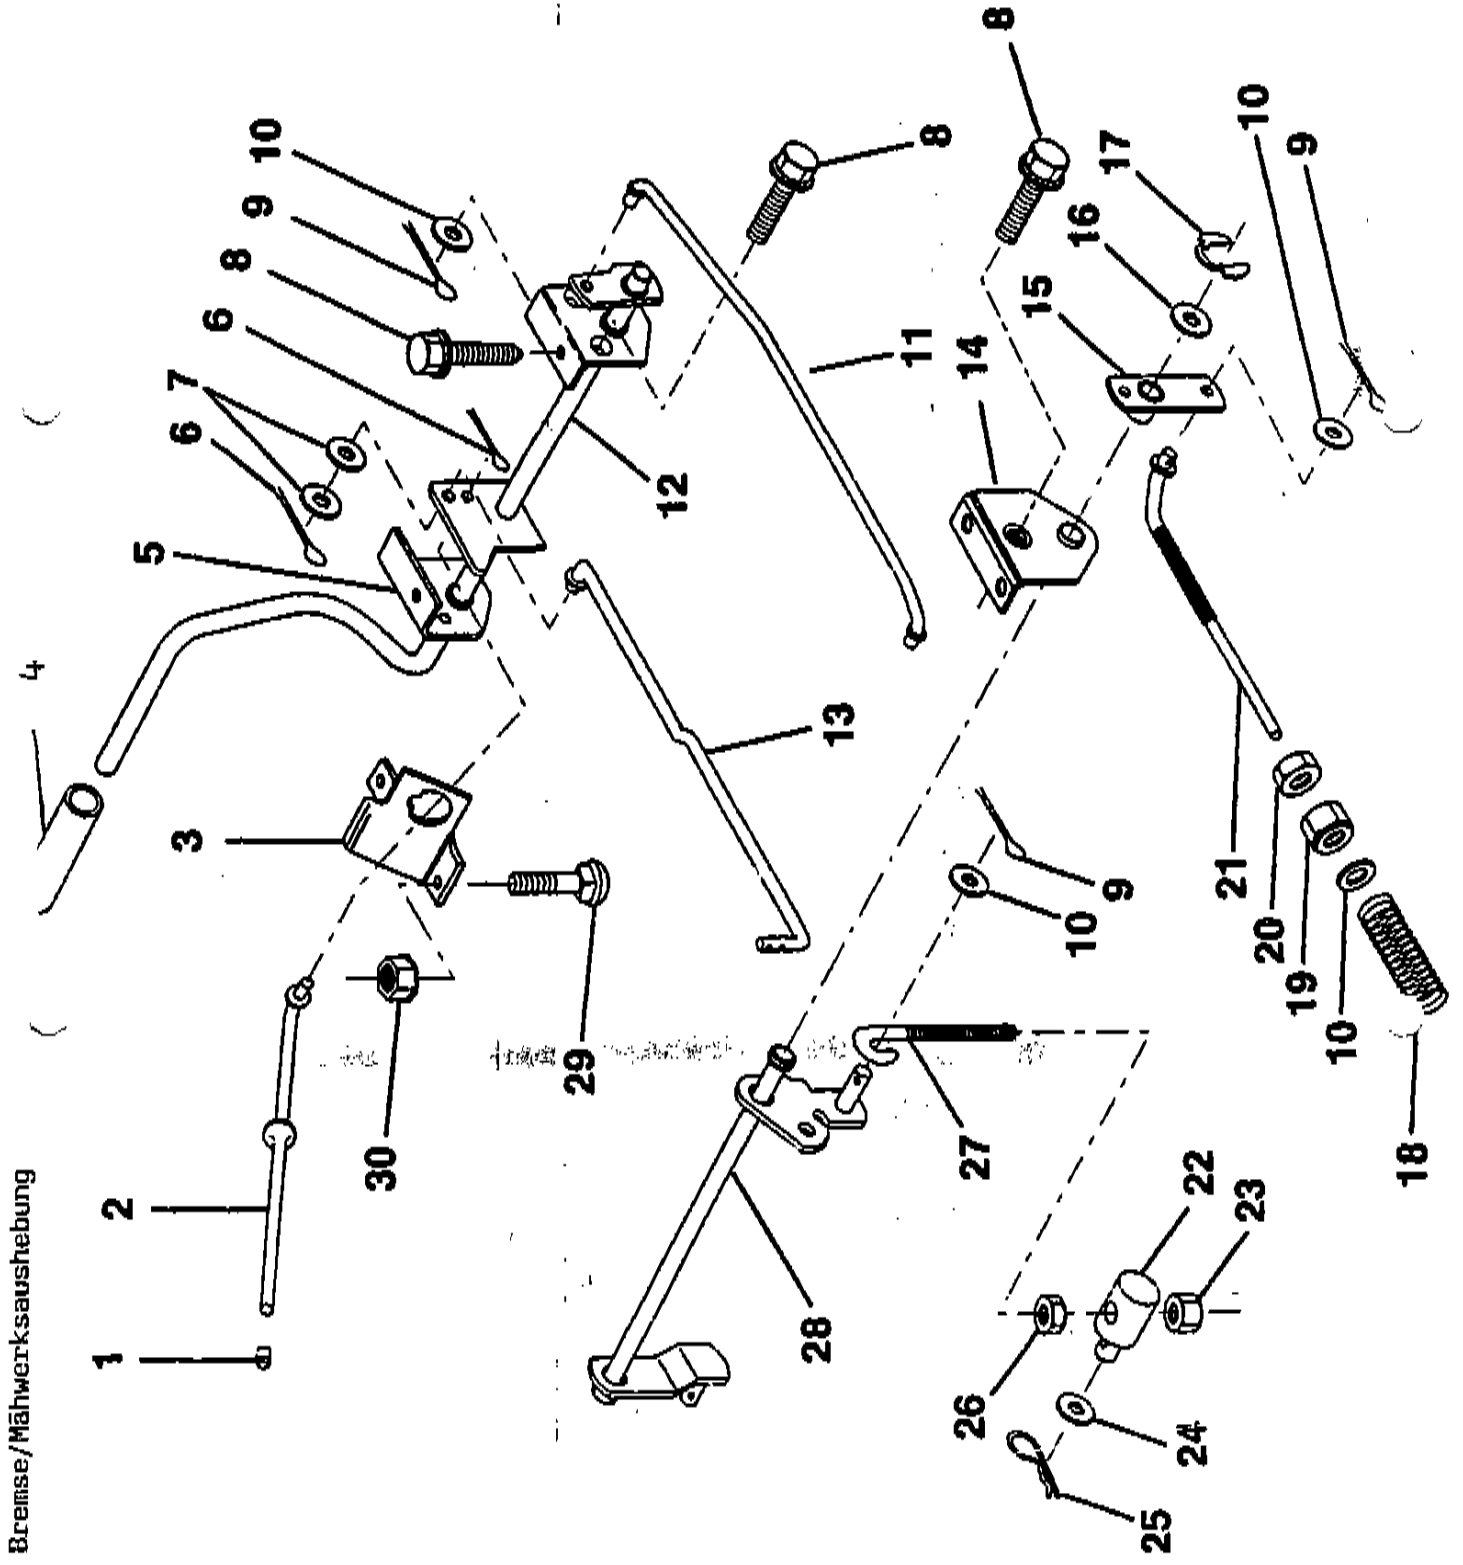

1

Aufsitzmäher

GT 10 S

ab Baujahr 1992

altes Messer 6109 004 1004

runde Bohrung

neues Messer (ab '92) 6109 004 2127

sternförmig Bohrung

Antrieb

Bild-Nr.	Ersatzteil-Nummer	Bezeichnung	Stck.

18

Bild-Nr.	Ersatzteil-Nummer	Bezeichnung	Stck.
		XII. Antrieb	
1	6109004 1153	Mutter	
2	6109004 1141	Schraube	
3	6109004 2110	Keilriemenhalter	
4	6109004 2111	Keilriemenscheibe	
5	6109004 1249	Sicherungsscheibe	
6	6109004 2112	Schraube	
7	6109004 1014	Keilriemen	
8	6109004 1250	Keilriemenführung	
9	6109004 1752	Schloßschraube	
10	6109004 1252	Riemenhalter	
11	6109004 1253	Arm	
12	6109004 1254	Flachriemenscheibe	
13	6109004 1207	Scheibe	
14	6109004 1214	Mutter	
15	6109004 1047	Mutter	
16	6109004 2083	Schelle	
17	6109004 1255	Führung	
18	6109004 2113	Zugfeder	
19	6109004 1245	Mutter	
20	6109004 1257	Riemenführung	
21	6109004 1258	Scheibe	
22	6109004 1259	Riemenhalter	
23	6109004 2114	Keilriemenhalter	

- D 14 -

Lenkungsteile

ab Bf. 32

Vorderachse

34

Bild-Nr.	Ersatzteil-Nummer	Bezeichnung	Stck.
		VII. Lenkungsteile	
1	6109004 2093	Gestänge	
2	6109004 1200	Schraube	
5	6109004 1085	Zahnradsegment	
6	6109004 1202	Buchse	
7	6109004 1203	Mutter	
8	6109004 2094	Schelle	
9	6109004 1205	Mutter	
10	6109004 1206	Splint	
11	6109004 1207	Scheibe	
12	6109004 1022	Buchse	
13	6109004 1141	Schraube	
14	6109004 1209	Scheibe	
15	6109004 1210	Schraube	
16	6109004 1211	Schraube	
17	6109004 1212	Konsole	
18	6109004 1213	Mutter	
19	6109004 1214	Mutter	
20	6109004 1047	Mutter	
21	6109004 1153	Mutter	