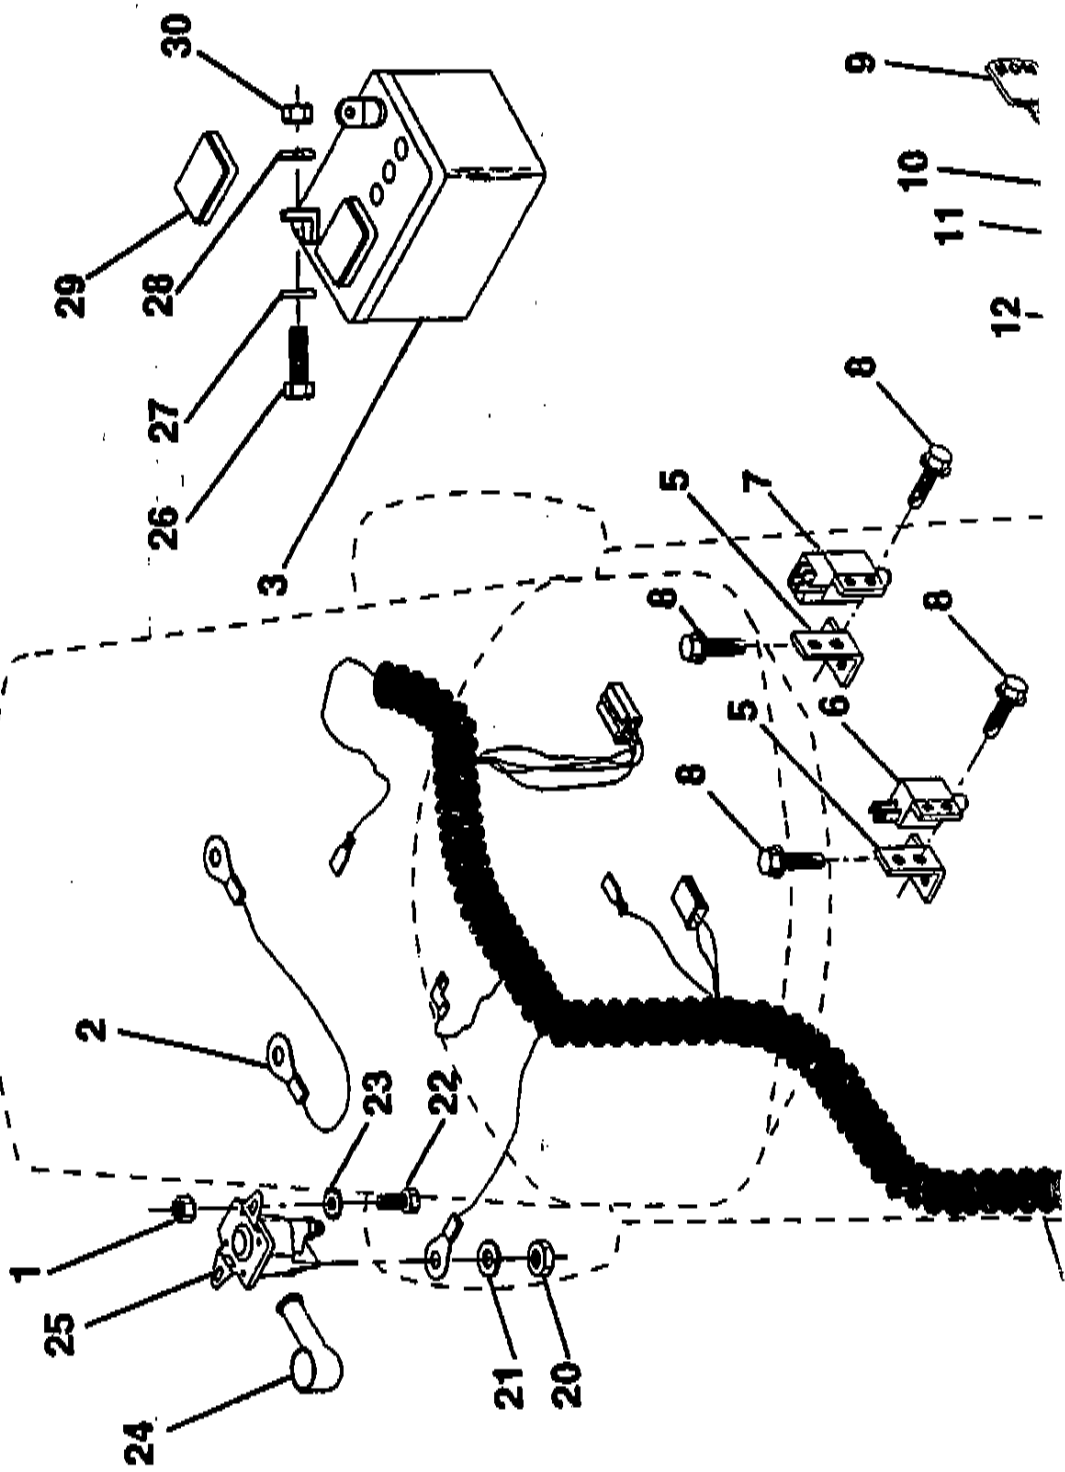

Elektrische Anlage